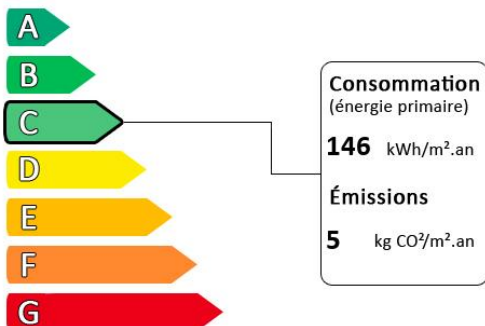

vente villa 6 Pièce(s)

Prix : 575 000€

Honoraires à la charge du vendeur

En Exclusivité, dans le quartier très recherché de Bouttuen à la Valette-Du-Var, sur un terrain de 900 m², beaucoup de charme pour cette villa individuelle T6 de 137 m² composée au Rdc d'un salon, séjour, cuisine indépendante aménagée et équipée, 2 chambres, salle de bains avec double vasques, baignoire et douche, 2 WC indépendants, cellier; à l'étage 2 chambres dont une avec une terrasse et une pièce de rangement (possibilité de faire une douche supplémentaire), salle d'eau, WC indépendant. Buanderie, garage, barbecue, piscine traditionnelle 7X3 et 2 terrasses dont une avec une magnifique vue dégagée et un aperçu mer. A voir rapidement...

Consommation conventionnelle: kWhEP/m².an

Diagnostic de performance énergétique (DPE)

Logement très performant

Surface habitable : 137.0 m²

Surface du terrain : 900.0 m²

Nombre de pièces : 6

Nombre de chambres : 4